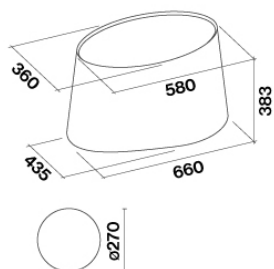

MARE E.ION

01MAR-66-FGS Frithængt 66
cm - Sort - 450 m³/h

Sortiment

E.ion System

8034122347004

BESKRIVELSE

Sort glas
Ioniseringsteknologi for renere
luft
Kantsug
Touch control + bladsensor
LED lys
TOP Vaskbare rustfrie fedtfiltere
Regenererbart kul/zeolitfilter

MULIGHEDER FOR TILVALG

KACL.140

Forlængede wirer 2,5 m.

TEKNISK BESKRIVELSE

Model type
Frithængt
Dimensioner
66 cm
Udførelse
Sort glas
Motor
450 m³/h
Betjening
Touch control
Hastighed
4
Belysning
LED 4x1,2 W - 3200 K
Filtere
Metalfiltere - Top - 235x306 mm
Kulfilter
Kul / zeolitfilter (Medfølger)
Minimumsafstand
Gaskomfur: 60 cm
Kogeplade: 52 cm

EMBALLAGE: VÆGT OG VOLUMEN

Bruttovægt
34 kg
Nettovægt
29.3 kg
Volume
0.28 m³
Mål på emballage
Længde
995 mm
Højde
470 mm
Dybde
595 mm

FORBRUG OG TILSLUTNINGSMULIGHEDER

Maksimalt forbrug
130 W
Spænding
220-240V
Frequency
50-60Hz

DATABLAD MOTOR
Maksimalt støjniveau
65 dB(A)re1pW
I.E.C.60704-2-13
Maksimal sugestyrke
140 W
ENERGIKLASSE